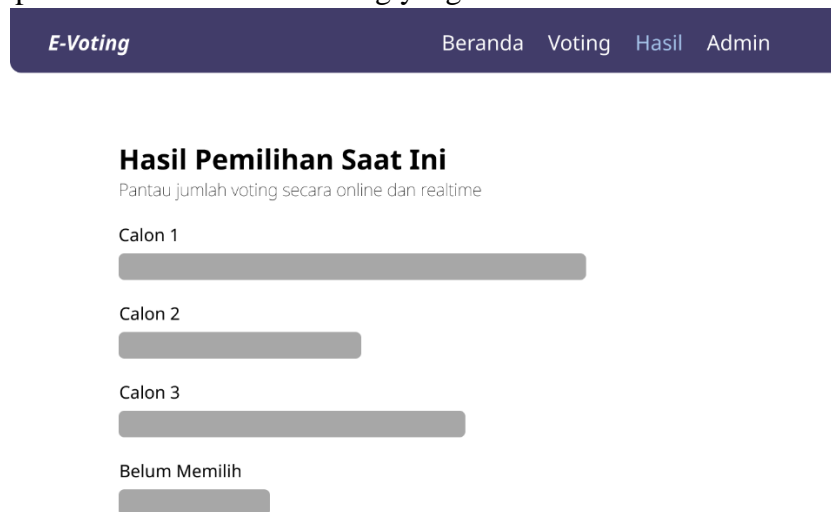

Pada menu voting user akan diminta untuk menginputkan data diri berupa nama lengkap dan NIK, lalu melakukan voting sesuai dengan pilihan masing-masing user.

E-Voting Beranda Voting Hasil Admin

Form Pemilihan

Pasukan Nama dari NIKmu valid sesuai KTP

Nama Lengkap

NIK

Calon Kades

Calon 1 Calon 2 Calon 3

Foto Foto Foto

Submit

3.2.3 Menu Hasil

Dan menu yang terakhir merupakan menu hasil, yaitu menu yang menampilkan hasil sementara voting yang telah dilakukan oleh user.

4. PENGGALAN KODE

Index.php

```
<?php

?>

<html>

<head>

  <title>E-Voting</title>