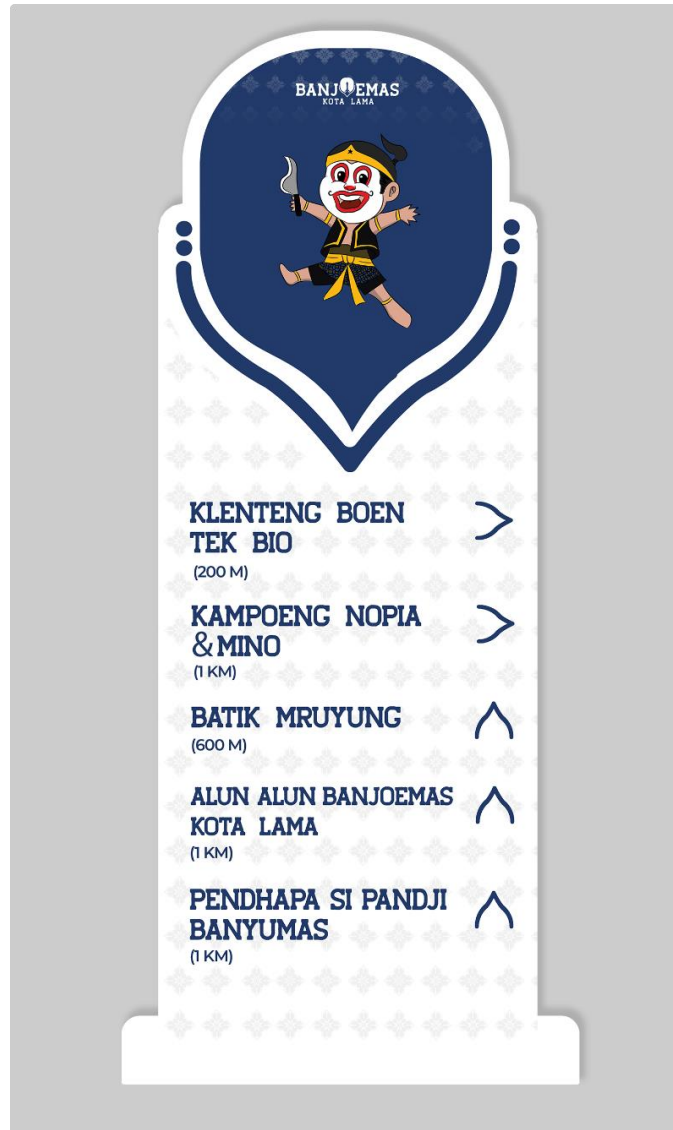

5.8 Away Finding

Gambar 5. 13 Desain Away Finding Banjoemas Kota Lama

[Sumber: Hasil Rancangan Penulis, 2022]

Media	: Papan, Stiker
Penempatan	: Jalan Raya
Ukuran	: 1,2 x 3 m
Ilustrasi	: Logo, Maskot, Supergrafis
Tipografi	: Hansel Rough, Montserrat
Visualisasi	: Adobe Photoshop cc 2021