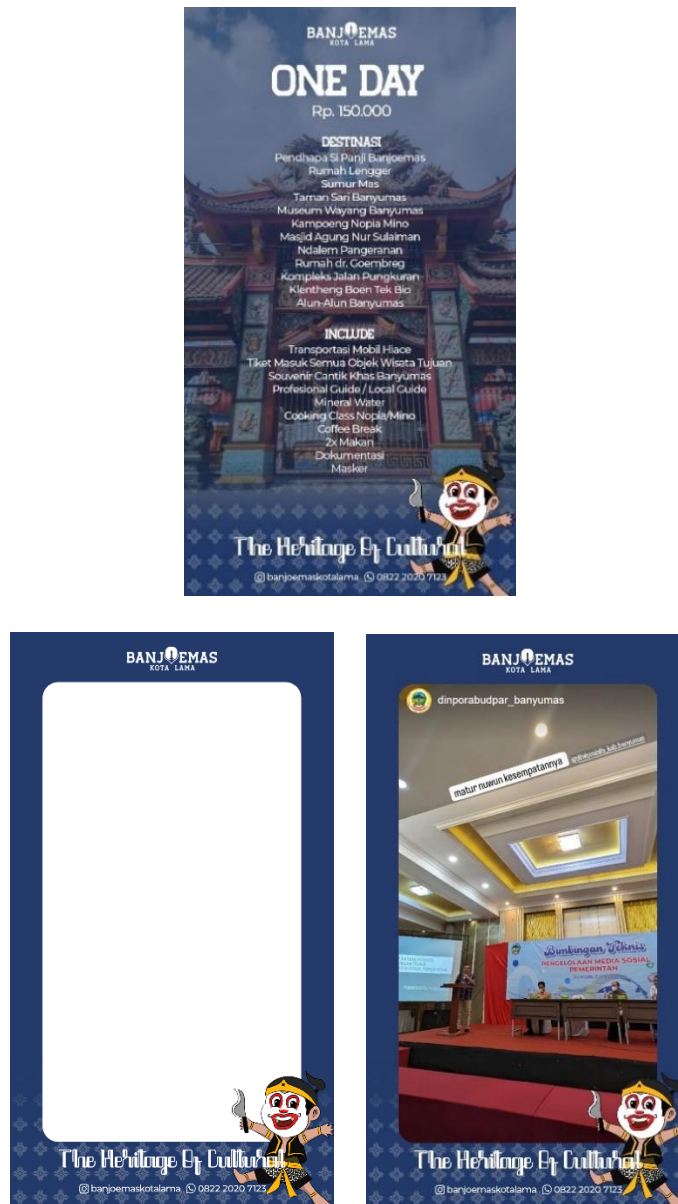

BAB V

VISUALISASI

5.1 Desain Instagram

5.1.1 Profile Feed Instagram

Gambar 5.1 Desain Feed Instagram

[Sumber: Hasil Rancangan Penulis, 2022]

File Format	: JPEG
Penempatan	: Instagram
Ukuran	: 1080x1080 px
Ilustrasi	: Logo, Image, Maskot, Supergarfis
Tipografi	: Hansel Rough, Montserrat
Visualisasi	: Adobe Photoshop cc 2021

5.1.2 Instastory

Gambar 5. 2 Desain Instastory Banjoemas Kota Lama

[Sumber: Hasil Rancangan Penulis, 2022]

Gambar 5. 3 Desain Instastory Banjoemas Kota Lama

[Sumber: Hasil Rancangan Penulis, 2022]

File Format	: JPEG
Penempatan	: Instagram
Ukuran	: 1080 x 1920 px
Ilustrasi	: Logo, Image, Maskot, Supergrafis
Tipografi	: Hansel Rough, Montserrat
Visualisasi	: Adobe Photoshop cc 2021