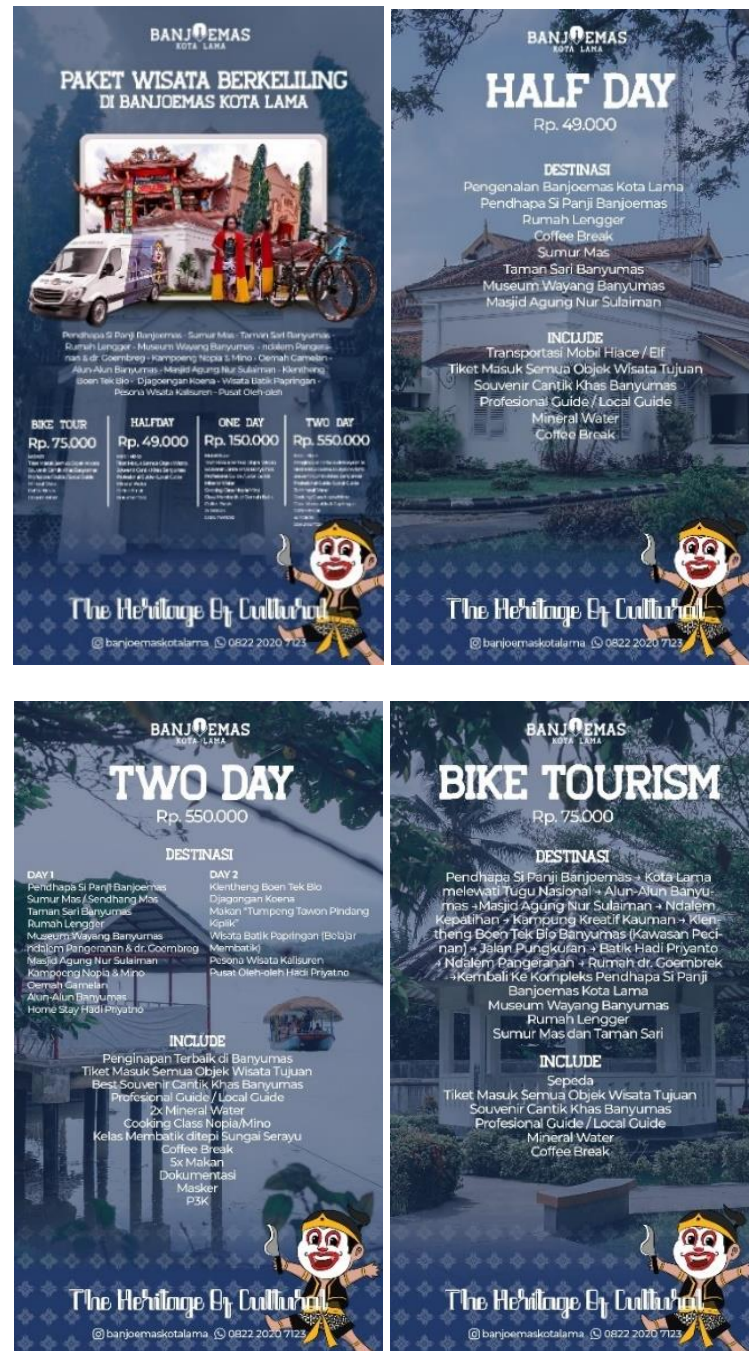

5.1.2 Instastory

Gambar 5. 2 Desain Instastory Banjoemas Kota Lama

[Sumber: Hasil Rancangan Penulis, 2022]