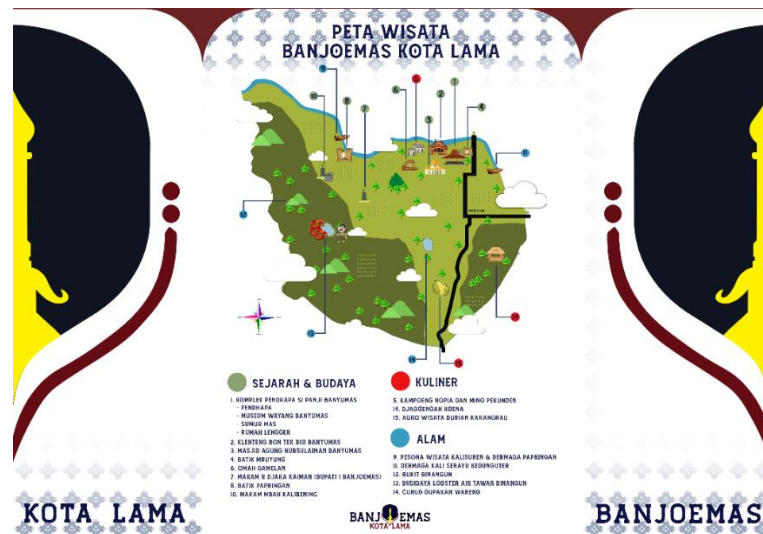

5.5 Brosur

Gambar 5. 7 Brosur desain tampilan luar

[Sumber: Hasil Rancangan Penulis]