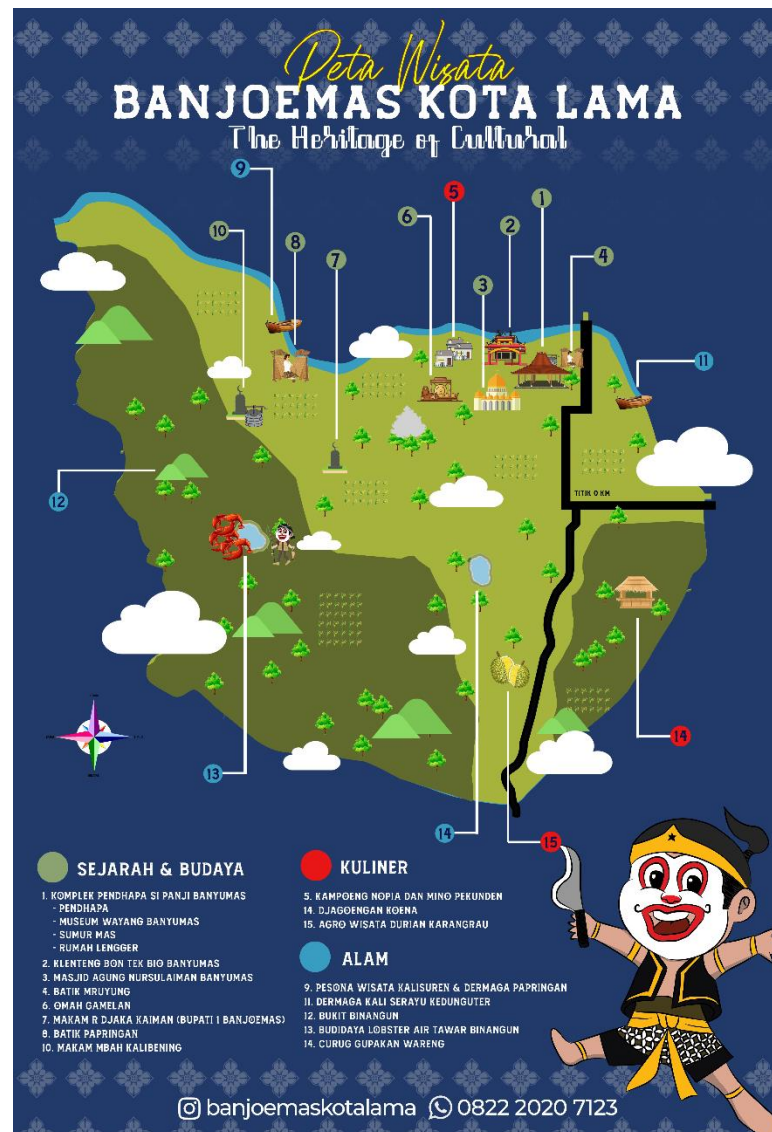

5.9 Landmark

Gambar 5. 14 Desain Tampak Depan Landmark Banjoemas Kota Lama

[Sumber: Hasil Rancangan Penulis, 2022]

Media	: Akrilik
Penempatan	: Jalan Raya
Ukuran	: 5 x 1,5 m
Ilustrasi	: Logo
Tipografi	: Hansel Rough
Visualisasi	: Adobe Photoshop cc 2021

5.10 Umbul-umbul

Gambar 5. 15 Desain Mockup Umbul Umbul Banjoeemas Kota Lama

[Sumber: Hasil Rancangan Penulis, 2022]

Media	: Banner
Penempatan	: Jalan Raya
Ukuran	: 3 x 1,2 m
Ilustrasi	: Logo, Supergrafis
Tipografi	: Hansel Rough
Visualisasi	: Adobe Photoshop cc 2021

5.11 Peta Wisata

Gambar 5. 16 Poster Peta Wisata Banjoemas Kota Lama

[Sumber: Hasil Rancangan Penulis, 2022]

Media	: Ivory 230
Penempatan	: Poster
Ukuran	: 59,4 x 84,1 cm
Ilustrasi	: Logo, Maskot, Image, Supergrafis
Tipografi	: Hansel Rough, Montserrat
Visualisasi	: Adobe Photoshop cc 2021