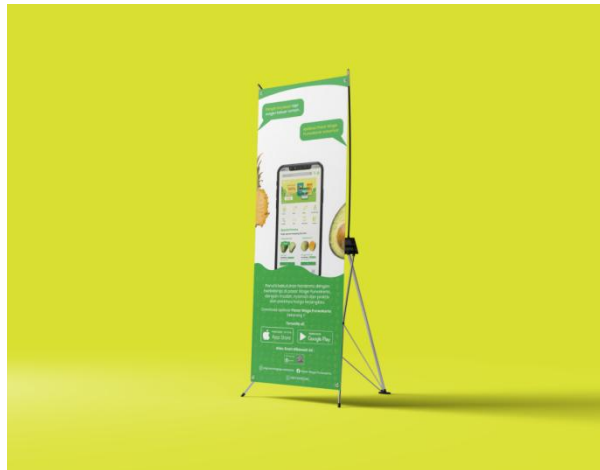

5.5 X Banner

Gambar 85 5.5.5 X Banner
Sumber : Dokumentasi Pribadi

Media: X Banner

Penempatan: *Booth* Pasar Wage Purwokerto

Tipografi: Signika, Rubik, Poppins Family

Visualisasi: *mockup*

Ukuran: 60 *160 Cm