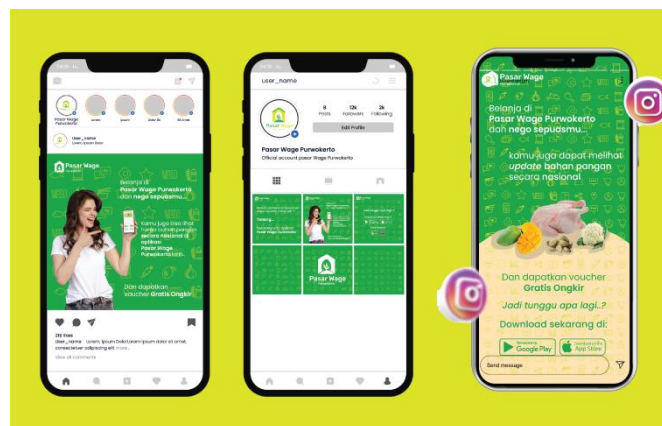

5.3 Feed instagram dan instastory

Gambar 83 5.3.3 Instagram ads
Sumber : Dokumentasi Pribadi

Media: Instagram Ads

Penempatan: *Booth Pasar Wage Purwokerto*

Tipografi: Signika, Rubik, Poppins *Family*