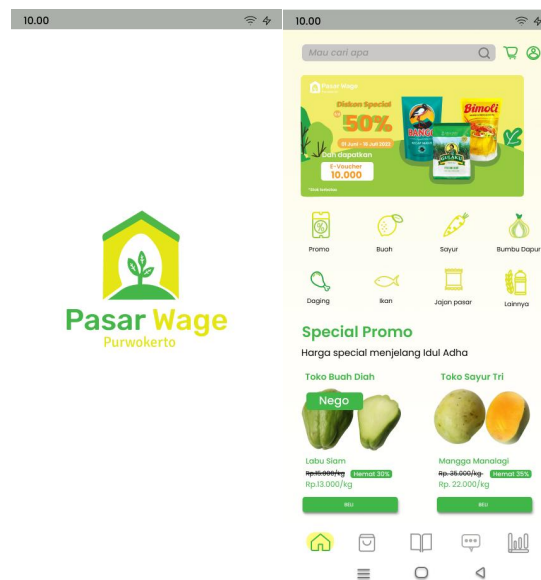

Visualisasi: logo, *mockup*

Ukuran: A3

## 5.5 X Banner

Gambar 85 5.5.5 X Banner  
Sumber : Dokumentasi Pribadi

Media: X Banner

Penempatan: *Booth* Pasar Wage Purwokerto

Tipografi: Signika, Rubik, Poppins Family

Visualisasi: *mockup*

Ukuran: 60 \*160 Cm

## 5.6 Artboard Userflow Aplikasi Pasar Wage Purwokerto

Gambar 86 5.6.6 *Artboard Userflow*  
Sumber : Dokumentasi Pribadi

Media: Ivory 260

Penempatan: Booth Pasar Wage Purwokerto

Tipografi: Signika, Rubik, Poppins Family