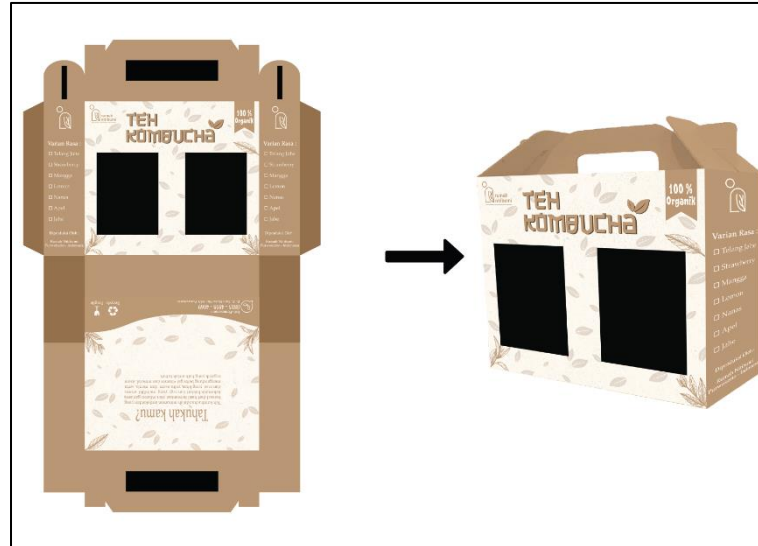

#### a. Kemasan Primer

Gambar 5.1 Visualisasi Kemasan Primer  
Sumber : Data Pribadi

- Media : Kertas Stiker Glosy
- Ukuran : 8 x 6 cm
- Ilustrasi : Logo Rumah Nitibumi, Daun Teh, dan Varian Rasa Buah
- Tipografi : Courier New, Made in China
- Visualisasi : Adobe Illustrator CC 2017
- Realisasi : Cetak Stiker Digital Printing

b. Kemasan Sekunder

Gambar 5.2 Visualisasi Kemasan Sekunder  
Sumber : Data Pribadi

- Media : Kertas *E-flute*  
 Ukuran : 17 x 4 x 20 cm  
 Ilustrasi : Logo Rumah Nitibumi, Daun Teh, Logo Whatsapp, dan Packaging Sign.  
 Tipografi : Palatino Linotype, Made in China  
 Visualisasi : Adobe Illustrator CC 2017  
 Realisasi : Cetak Kardus + Digital Printing

## c. Kemasan Tersier

Gambar 5.3 Visualisasi Kemasan Tersier  
Sumber : Data Pribadi

- Media : Kertas *E-flute* / Kardus
- Ukuran : 36 x 16 x 20cm
- Ilustrasi : Logo Rumah Nitibumi, Daun Teh, dan Packaging Sign.
- Tipografi : Palatino Linotype, Made in China
- Visualisasi : Adobe Illustrator CC 2017
- Realisasi : Cetak Kardus + Sablon