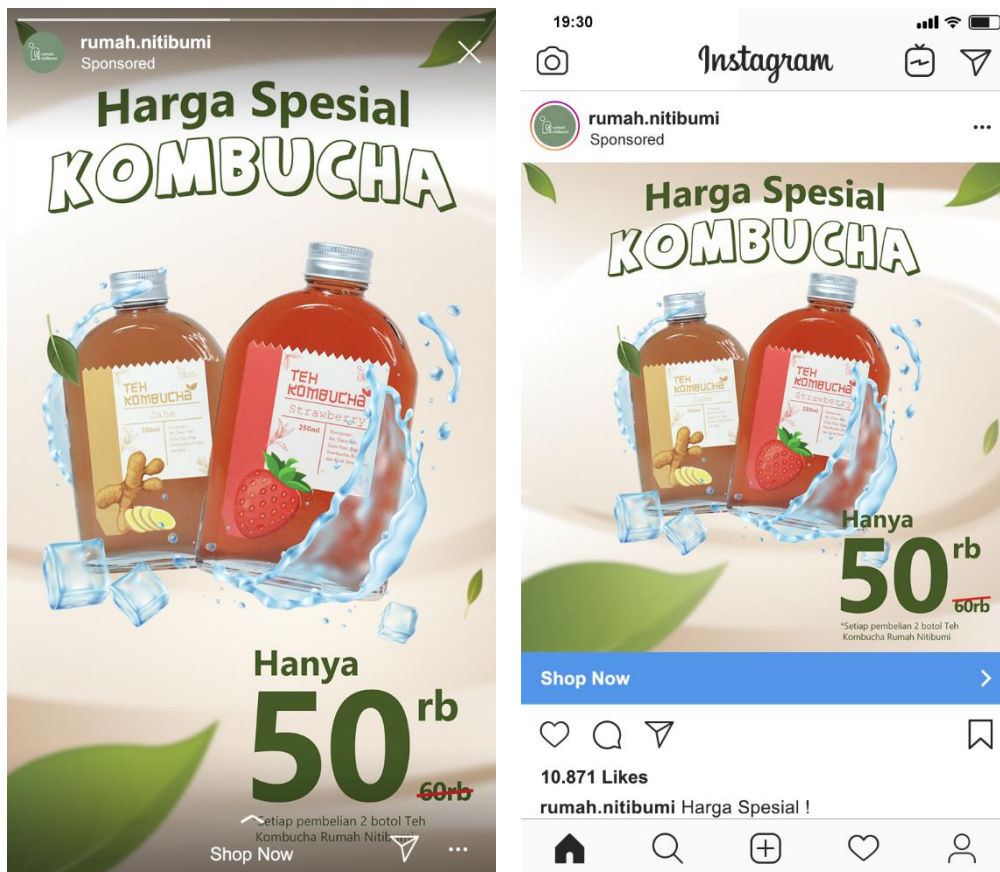

5.2 Media Pendukung

5.2.1 Above The Line

1. Instagram Ads

Gambar 5.4 Visualisasi Desain Instagram Ads
Sumber : Data Pribadi

- Media : Instagram
- Ukuran : 1080 x 1920 pixel dan 1080 x 1080 pixel
- Ilustrasi : Logo Rumah Nitibumi, Foto Teh Kombucha, Daun Teh, Es Batu, Air
- Tipografi : Agent Orange, Ebrima
- Visualisasi : Adobe Photoshop CC 2017
- Realisasi : Postingan Instagram Ads (Internet)