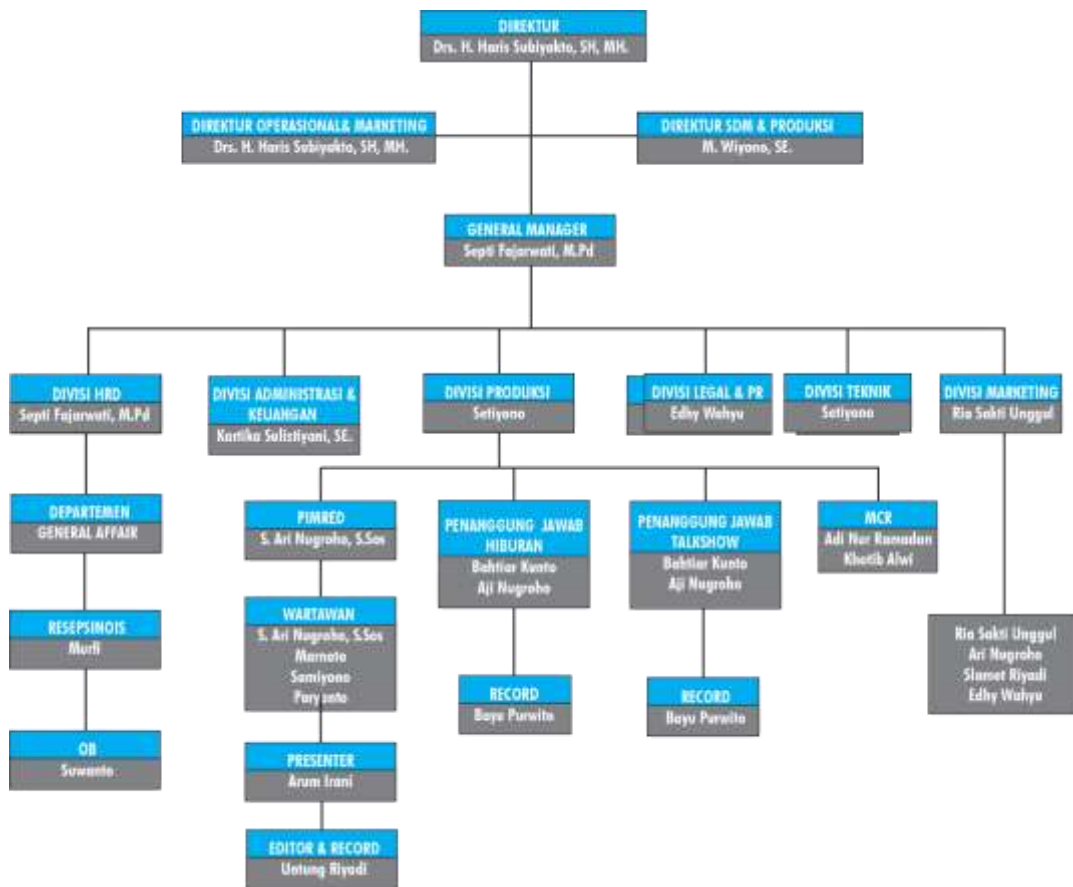

2.3 Program Acara

Program acara Banyumas TV sebagai berikut[2]:

1. Bincang Kampus
2. “Klinik Hukum” (Tayang setiap malam minggu) LIVE.
3. Marawis BMS TV
4. News BMSTV Banjarnegara
5. News BMSTV Cilacap
6. News BMSTV Kebumen
7. News BMSTV Purbalingga
8. News BMSTV Purwokerto
9. “Nyong Bae Polisi” Tayang setiap Senin malam LIVE.
10. “SOROTT (Seputar Obrolan Rakyat Obyek Topik Terkini)”
11. Pendidikan
12. Pengobatan Tengku Rizal
13. Purwokerto
14. Solusi Sehat Bersama GSDS
15. “Spesial Dialog Universitas Terbuka Purwokerto” Tayang setiap malam Rabu.

2.4.4 Manajer Utama

- Menjadi jembatan antara pimpinan dan karyawannya dalam penyampaian ide, gagasan dan strategi.
- Merencanakan, mengimplementasikan, mengoordinasikan, memantau, dan menganalisis seluruh kegiatan komersial perusahaan..
- Menjalankan perusahaan sesuai visi dan misi perusahaan.

2.4.8 Divisi Legal & Pekerjaan Rumah

Bertanggung jawab dalam legalitas siaran yang akan ditayangkan.

2.4.9 Divisi Teknik

Bertanggung jawab dalam masalah masalah teknis di BMSTV.

2.4.10 Divisi *Marketing*

Bertanggungjawab pada operasi pemasaran di BMSTV seperti merencanakan, mengarahkan dan mengawasi seluruh kegiatan pemasaran perusahaan.

Gambar 2 Bagan Struktur Organisasi BMSTV
Sumber; Data Perusahaan

2.5 Lokasi Perusahaan

PT. Banyumas Citra Televisi merupakan stasiun televisi lokal yang berlokasi di kantor dan studio yang berlokasi di Gedung Bina Sarana Informatika (BSI) Purwokerto, Jl. H.R. Bunyamin 106 Pabuwaran, Purwokerto.