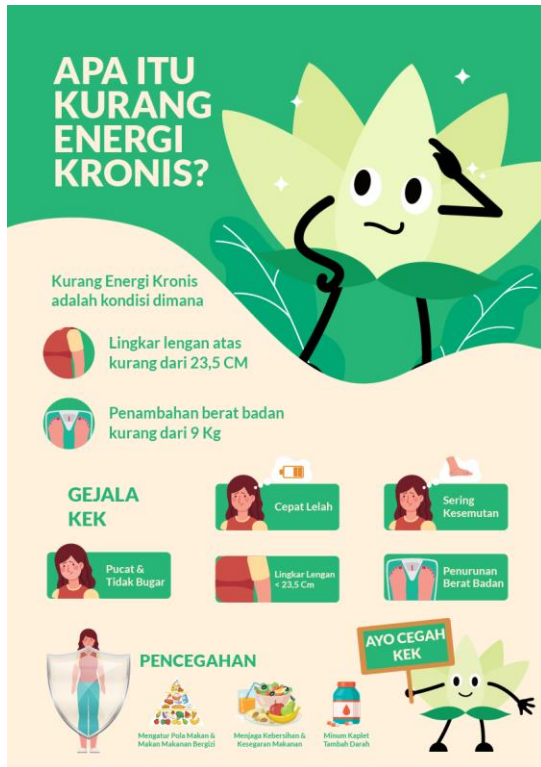

Media : Art Paper 230 gr
Ukuran : A3 29,7 x 42,0 cm
Tipografi : Lato
Visualisasi : Adobe Illustrator

5.2.2 Feed Instagram & Facebook