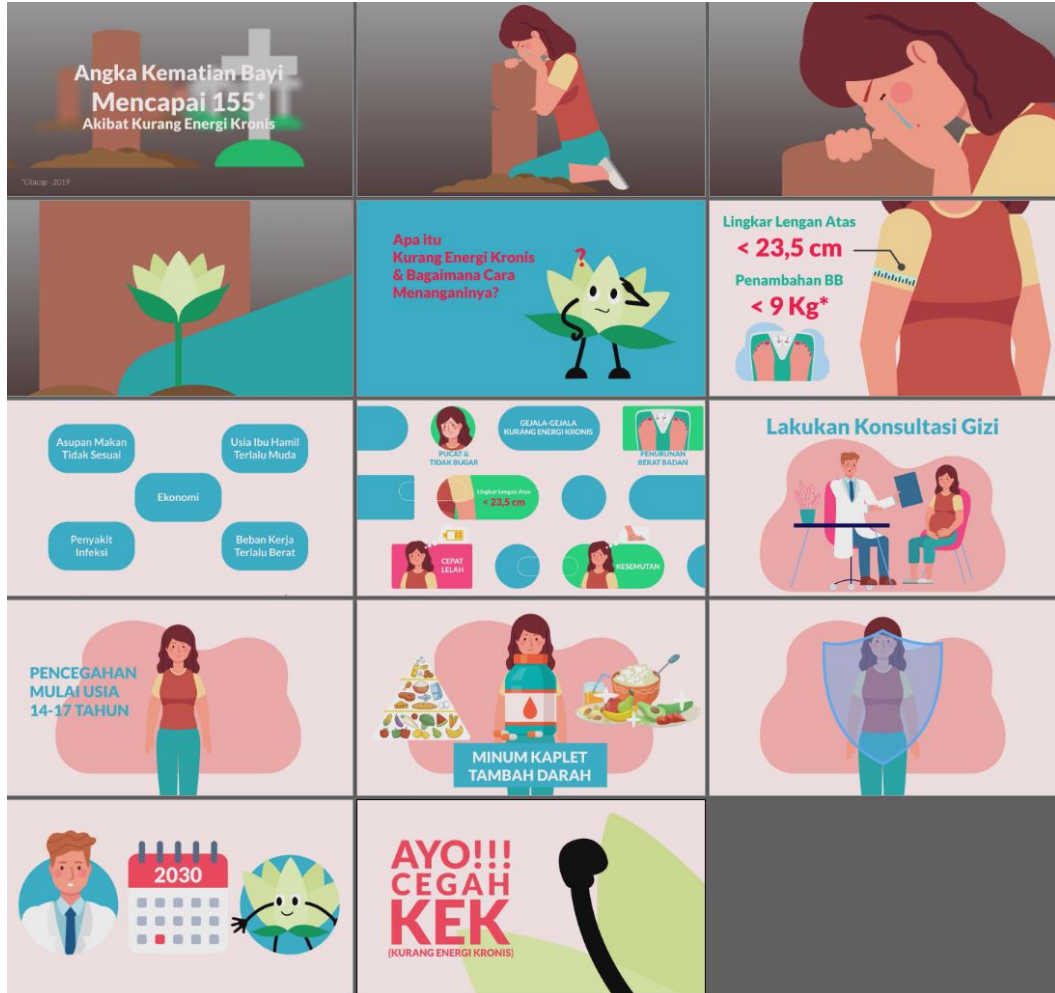

## BAB V VISUALISASI

### 5.1 Media Utama

Judul : Kurang Energi Kronis Pada Ibu Hamil

Durasi : 00:01:44

Ukuran : 3840 x 2160 px

Format : Mp4

Tipografi : Lato

Visualisasi Karya : Adobe Illustrator, After Effect, Adobe Premiere

Untuk membantu mengakses menuju media utama dapat dilakukan dengan meng-*scan* berikut: