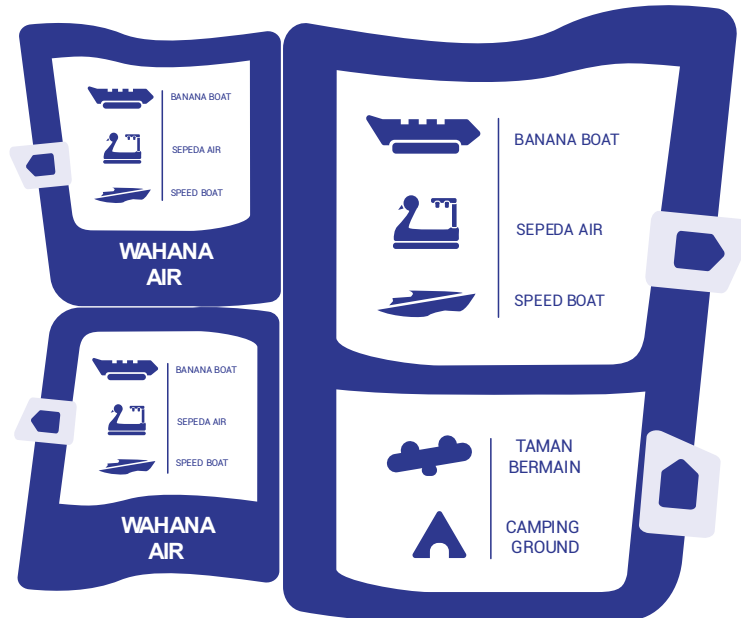

BAB V

VISUALISASI KARYA

5.1 Sign System

Gambar 5. 1 *Sign system*
Sumber: Dokumen penulis

Media : Cetak
Ukuran : 40 x 30 cm
Material : *Allucomb*
Software : *Adobe Illustrator*

5.2 Wayfinding

Gambar 5. 2 Wayfinding
Sumber: Dokumen penulis

Media : Cetak
Ukuran : 190 x 160 cm
Material : *Allucomb*
Software : *Adobe Illustrator*

5.3 Guide Map

Gambar 5.3 *Guide map*

Sumber: Dokumen penulis

Media : Cetak

Ukuran : 160 x 140 cm

Material : *Allucomb*

Software : *Adobe Illustrator*

5.4 Papan Tata Tertib

Gambar 5. 4 Papan tata tertib

Sumber: Dokumen penulis

Media : Cetak
Ukuran : 150 x 130 cm
Material : *Allucomb*
Software : *Adobe Illustrator*

5.5 PhotoBooth

Gambar 5. 5 Photobooth
Sumber: Dokumen penulis

Media	: Cetak
Ukuran	: 200 x 320 cm
Material	: <i>Banner</i>
Software	: <i>Adobe Illustrator</i>

5.6 Brosur

Gambar 5. 6 Brosur

Sumber: Dokumen penulis

Media : Cetak