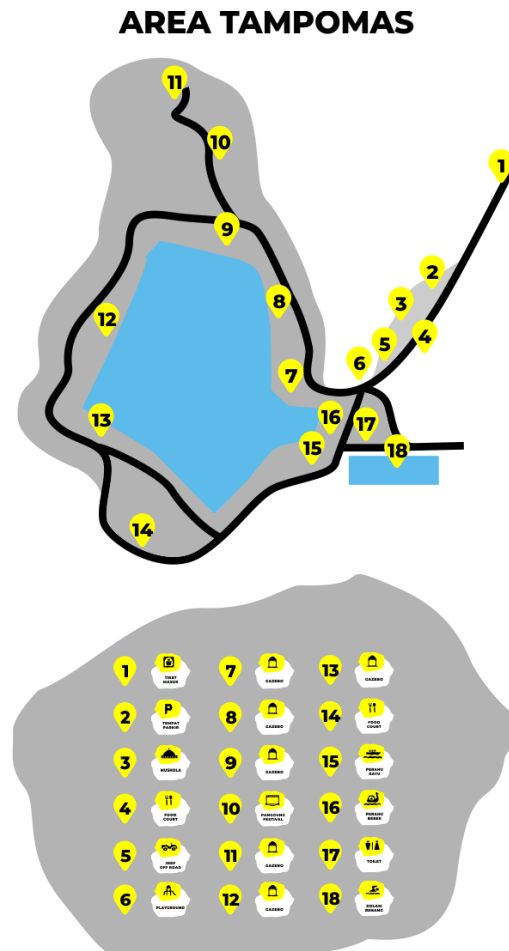

BAB V

VISUALISASI KARYA

5.1 Sign System

Gambar 5. 1 *Sign System*
(dokumen pribadi)

Media : Cetak

Ukuran Karya : 30 cm x 30 cm

Material : Allucomb

Software : Corel Draw X7

5.2 Directional sign

Gambar 5. 2 *Directional sign*
(dokumen pribadi)

Media : Cetak

Ukuran Karya : 200 cm x 200 cm

Material : Allucomb

Software : Corel Draw X7

5.3 Guide Map

Gambar 5. 3 *Guide map*
(dokumen pribadi)

Media : Cetak

Ukuran Karya : 50 cm x 100 cm

Material : Sticker

Software : Corel Draw X7

5.4 Leaflet/brosur

Gambar 5. 4 Leaflet
(dokumen pribadi)

Media : Cetak

Ukuran Karya : 21 cm x 29,7 cm

Software : Corel Draw X7

5.6 Papan Informasi

PAPAN INFORMASI

Gambar 5. 6 *papan informasi*
(dokumen pribadi)

Media : Cetak

Ukuran Karya : 50 cm x 100 cm

Material : Sticker

Software : Corel Draw X7