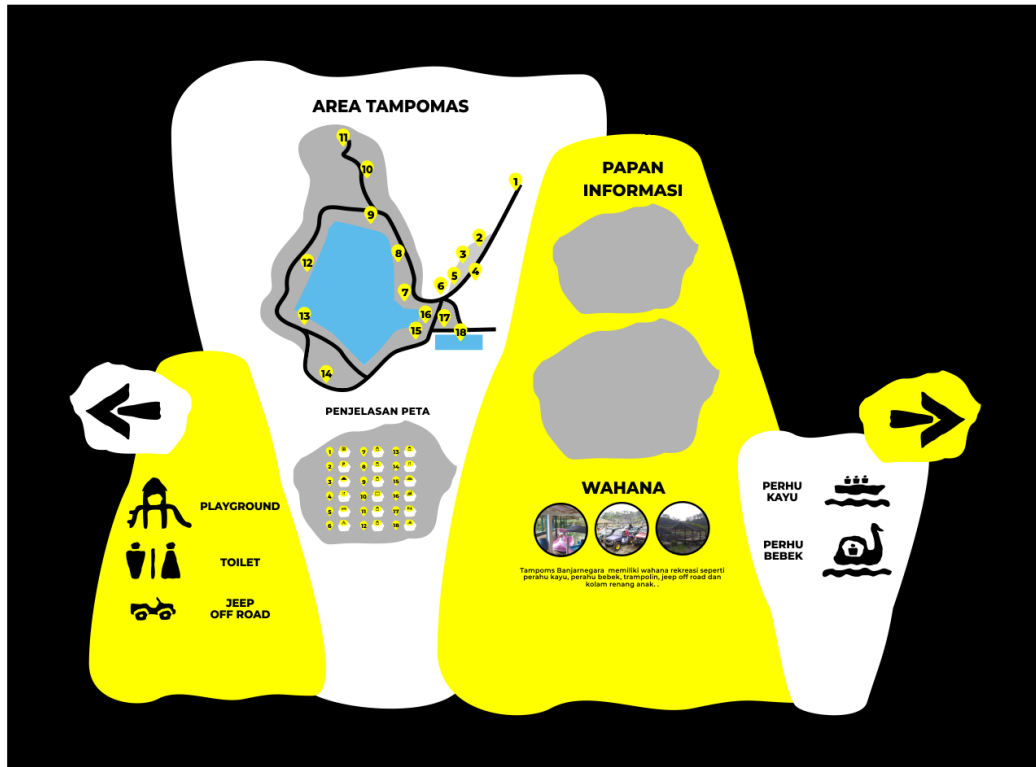

BAB V

VISUALISASI KARYA

5.1 Sign System

Gambar 5. 1 *Sign System*
(dokumen pribadi)

Media : Cetak

Ukuran Karya : 30 cm x 30 cm

Material : Allucomb

Software : Corel Draw X7

5.2 Directional sign

Gambar 5. 2 *Directional sign*
(dokumen pribadi)

Media : Cetak

Ukuran Karya : 200 cm x 200 cm

Material : Allucomb

Software : Corel Draw X7

5.3 Guide Map

Gambar 5. 3 *Guide map*
(dokumen pribadi)

Media : Cetak

Ukuran Karya : 50 cm x 100 cm

Material : Sticker

Software : Corel Draw X7

5.4 Leaflet/brosur

Gambar 5. 4 Leaflet
(dokumen pribadi)

Media : Cetak

Ukuran Karya : 21 cm x 29,7 cm

Software : Corel Draw X7

5.6 Papan Informasi

PAPAN INFORMASI

Gambar 5. 6 *papan informasi*
(dokumen pribadi)

Media : Cetak

Ukuran Karya : 50 cm x 100 cm

Material : Sticker

Software : Corel Draw X7