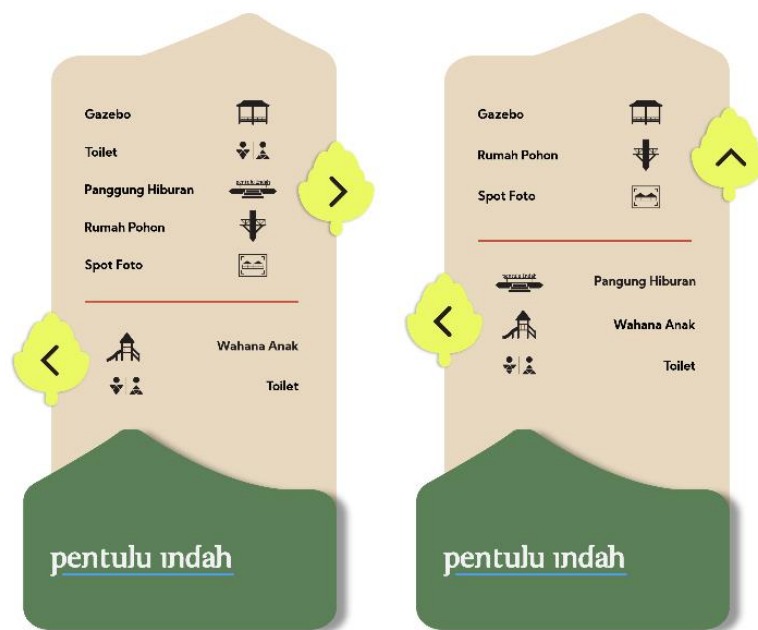

BAB V VISUALISASI

5.1 *Sign system*

Gambar 5. 1 *Design identification sign*
Sumber: Dokumen pribadi

Media : Kayu

Ukuran : 80cm x 40cm

Material : Kayu & Cetak

Software : Adobe Illustrator 2023

Gambar 5. 2 *Design wayfinding sign*
 Sumber: Dokumen pribadi

- Media : Kayu
- Ukuran : 117cm x 200cm
- Material : Kayu & Cetak
- Software : Adobe Illustrator 2023

5.2 Guide Map

Gambar 5. 3 *Design Guide Map*
Sumber: Dokumen pribadi

- Media : Kayu
- Ukuran : 164cm x 150cm
- Material : Cetak
- Software : Adobe Illustrator 2023

5.3 Photobooth

Gambar 5. 4 *Design photobooth*
Sumber: Dokumen pribadi

Media	: Kayu
Ukuran	: 210 cm x 220 cm
Material	: Kayu & Cetak
Software	: Adobe Illustrator 2023

5.4 Papan Informasi

Gambar 5. 5 Desain papan informasi
Sumber: Dokumen pribadi

Media	: Kayu
Ukuran	: 185cm x 118 cm
Material	: Kayu
Software	: Adobe Illustrator 2023

5.5 Leaflet

Gambar 5. 6 Desain *Leaflet*
Sumber: Dokumen pribadi

Media : Kertas

Ukuran Karya : A4

Material : HVS 100 gsm, cetak 2 sisi