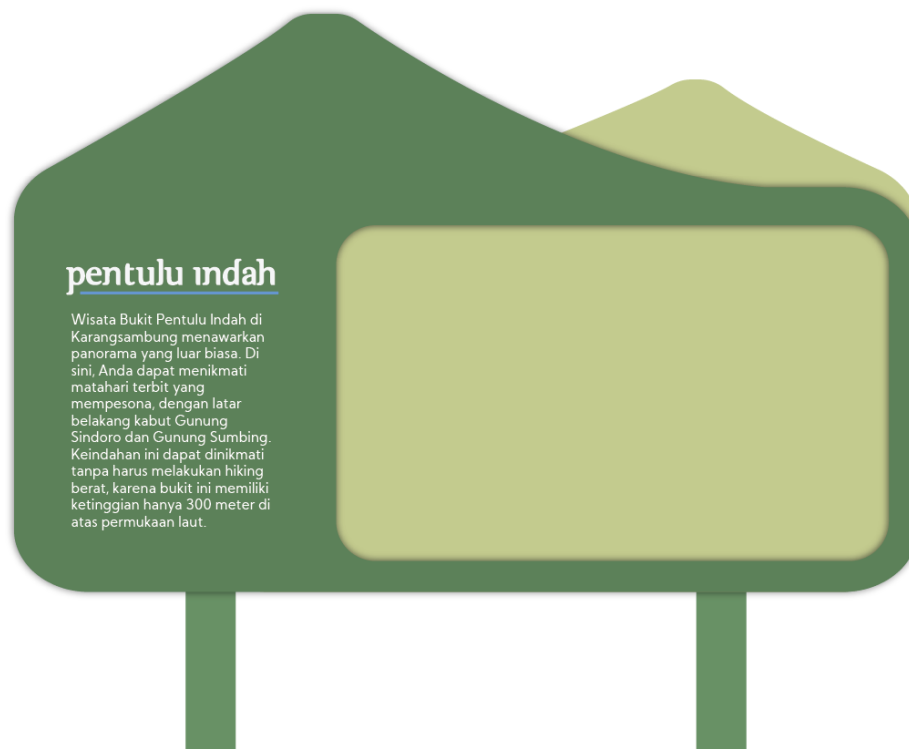

5.4 Papan Informasi

Gambar 5. 5 Desain papan informasi
Sumber: Dokumen pribadi

Media	: Kayu
Ukuran	: 185cm x 118 cm
Material	: Kayu
Software	: Adobe Illustrator 2023