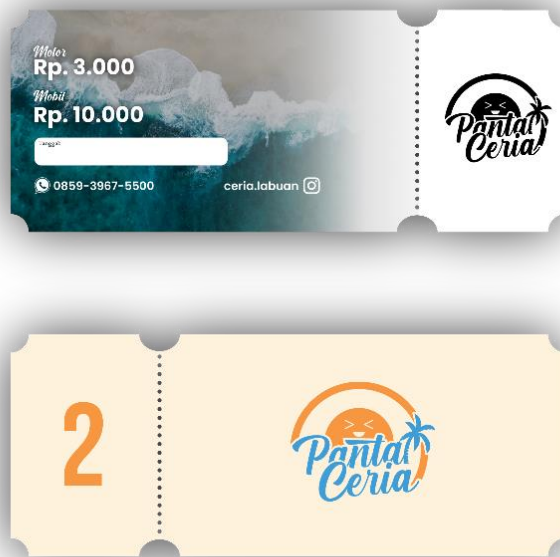

5.3.6 Stationary (Tiket)

Gambar 5.8 Tiket

Media/Bahan	: Ivory 210
Penempatan	: Loket
Ukuran	: 15cm x 6cm
Tipografi	: Poppins
Visualisasi	: Adobe Illustrator
Teknik produksi	: Digital Editing Kolase