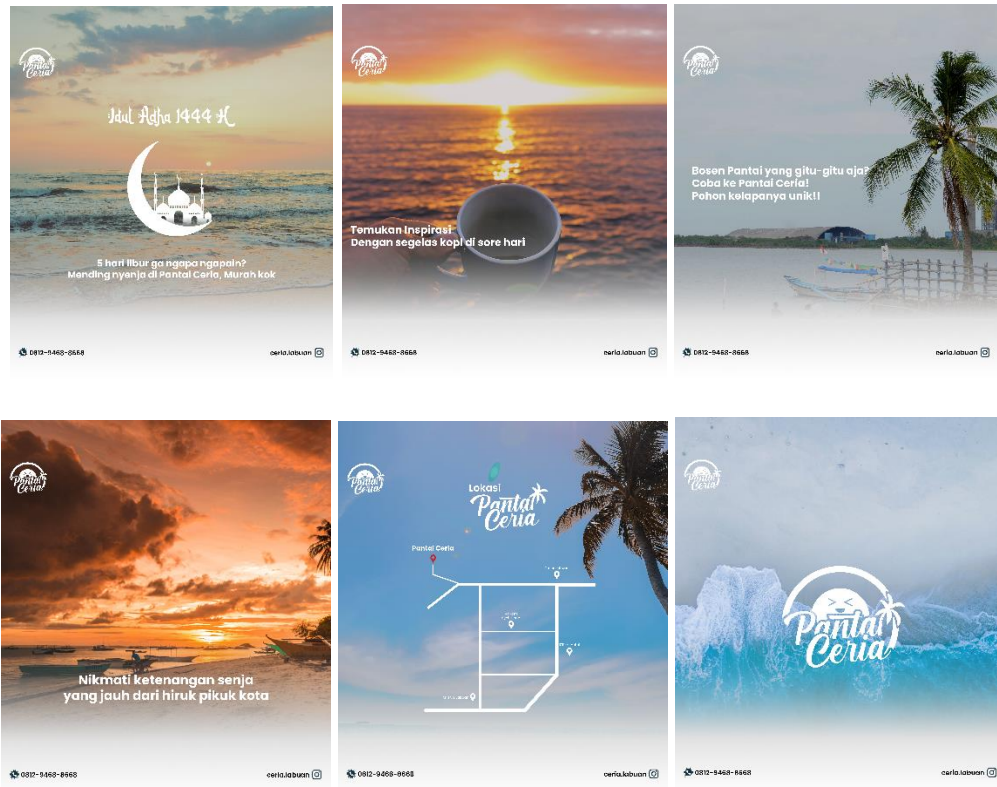

5.2 Media Utama

5.2.1 Instagram

Gambar 5.2 Instagram Feeds

File format	: JPG
Penempatan	: Instagram
Ukuran	: 1080 x 1315 px
Tipografi	: Poppins
Visualisasi	: Adobe Illustrator
Teknik produksi	: Digital Editing Kolase