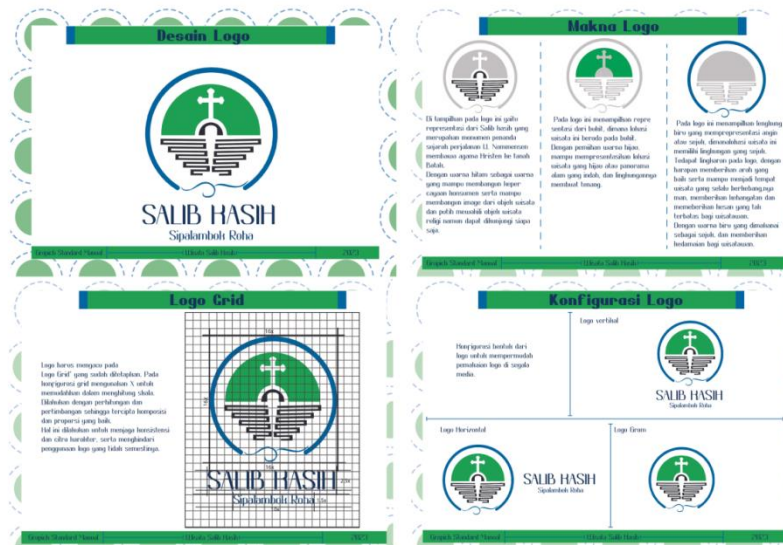

Gambar 5.4 Graphic Standard Manual

Sumber: Hasil Olahan penelitian