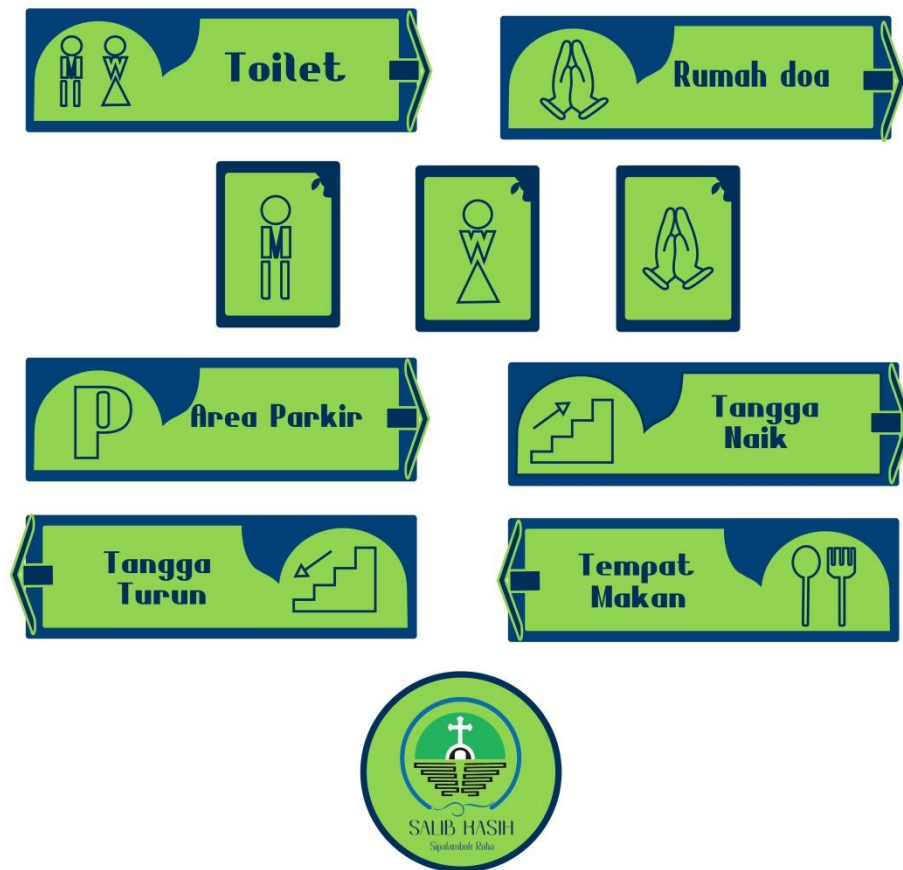

### 5.2.1 Below The Line

#### a. Banner

Gambar 5.8 Banner

Sumber: Hasil olahan peneliti, 2023

Media	: Banner
Penempatan	: Jalan raya
Ukuran	: 1 x 2 meter
Spesifikasi	: Flexi Korea 440 gr
Teknik	: Digital print
Ilustrasi	: logo Salib kasih dan Dinas pariwisata Taput, foto.
Tipografi	: <i>Luvenia sans serif dan bold sans serif-7</i>
Software	: <i>Adobe Ilustrasi CS6</i>

## b. Sign system

Gambar 5.9 Peta wisata

Sumber: Hasil Olahan peneliti, 2023

Media	: Peta wisata
Penempatan	: Lokasi wisata
Ukuran asli	: 2 x 2 meter
Ukuran display	: 100 cm dari permukaan tanah
Spesifikasi	: Plat aluminium, semen
Ilustrasi	: logo Salib kasih dan Dinas pariwisata Taput, ilustrasi
Tipografi	: <i>Luvenia sans serif dan bold sans serif-7</i>
Software	: <i>Adobe Ilustrasi CS6</i>

## d. Tiket

Gambar 5.13 Tiket masuk

Sumber: Hasil Olahan peneliti, 2023

Media	: Tiket wisata
Penempatan	: Lokasi wisata
Ukuran	: 5 x 12 cm
Spesifikasi	: Art Carton 260 gr
Teknik	: Digital print
Ilustrasi	: logo Salib kasih dan Dinas pariwisata Taput, foto Salib Kasih
Tipografi	: <i>Luvenia sans serif dan bold sans serif-7</i>
Software	: <i>Adobe Ilustrasi CS6</i>