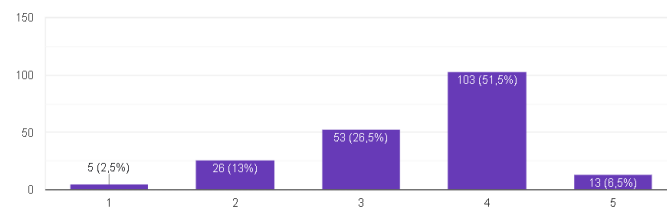

Menurut saya aplikasi Resso jarang terjadi error atau bug.

Salin

200 jawaban