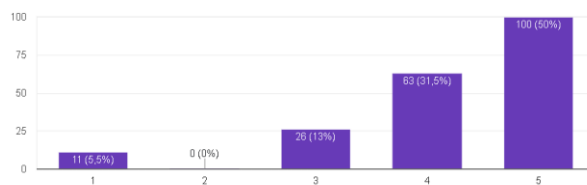

200 jawaban

Variabel Kemudahan Penggunaan Aplikasi Resso

Menurut saya aplikasi Resso mudah untuk digunakan.

Salin

200 jawaban

Menurut saya aplikasi Resso mudah untuk diakses.

Salin

200 jawaban