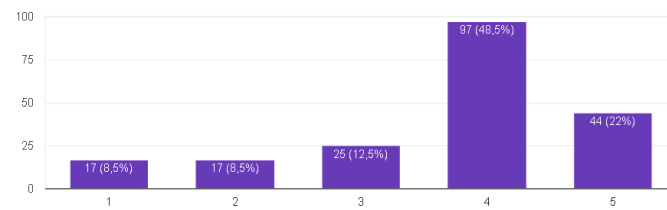

Saya merasa puas dengan kehandalan aplikasi Resso.

Salin

200 jawaban