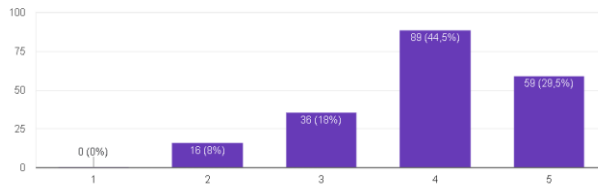

Salin

200 jawaban

Variabel Ketepatan Waktu Penyajian Informasi Aplikasi Resso

Menurut saya aplikasi Resso memberikan informasi yang saya butuhkan dengan cepat.

[Salin](#)

200 jawaban

Menurut saya aplikasi Resso memberikan informasi yang saya butuhkan dengan tepat.

[Salin](#)

200 jawaban

Menurut saya aplikasi Resso memberikan informasi yang terbaru.

[Salin](#)

200 jawaban

Lampiran 2 Bukti Pengguna Resso Musik