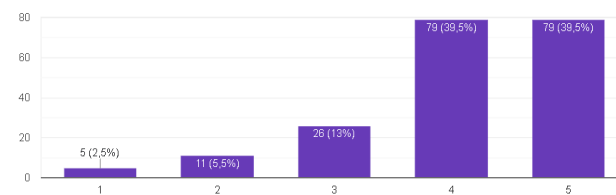

Variabel Keakuratan Informasi yang Dihasilkan Aplikasi Resso

Menurut saya aplikasi Resso menghasilkan output berupa informasi yang akurat.

Salin

200 jawaban

Saya merasa puas dengan keakuratan output dari aplikasi Resso.