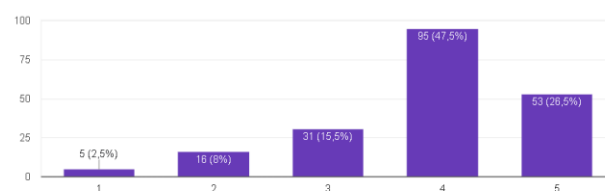

Salin

200 jawaban

Variabel Ketepatan Waktu Penyajian Informasi Aplikasi Resso

Menurut saya aplikasi Resso memberikan informasi yang saya butuhkan dengan cepat.

[Salin](#)

200 jawaban

Menurut saya aplikasi Resso memberikan informasi yang saya butuhkan dengan tepat.