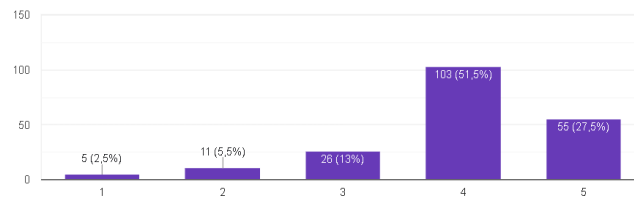

Menurut saya aplikasi Resso menampilkan konten/aplikasi yang menarik bagi pengguna. [Salin](#)

200 jawaban