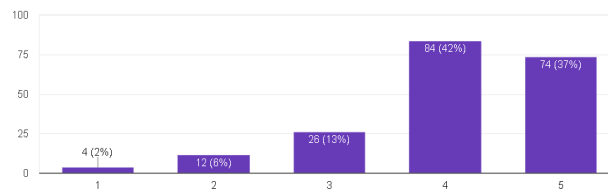

Menurut saya konten pada aplikasi Resso telah memberikan informasi yang lengkap. [Salin](#)

200 jawaban