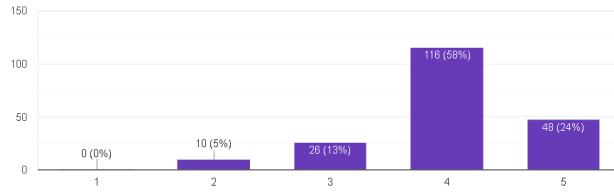

Salin

200 jawaban

Variabel Ketepatan Waktu Penyajian Informasi Aplikasi Resso

Menurut saya aplikasi Resso memberikan informasi yang saya butuhkan dengan cepat.

[Salin](#)

200 jawaban

Menurut saya aplikasi Resso memberikan informasi yang saya butuhkan dengan tepat.

[Salin](#)

200 jawaban

Menurut saya aplikasi Resso memberikan informasi yang terbaru.

[Salin](#)

200 jawaban

Lampiran 2 Bukti Pengguna Resso Musik