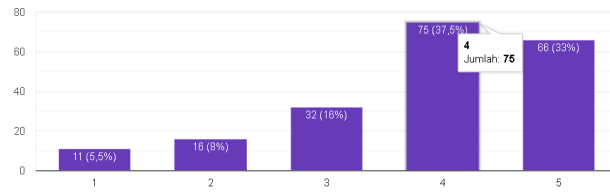

Saya merasa puas dengan keakuratan output dari aplikasi Resso.

Salin

200 jawaban