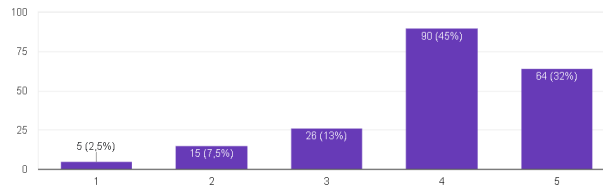

Menurut saya aplikasi Resso memiliki tampilan antarmuka yang berkualitas baik. [Salin](#)

200 jawaban