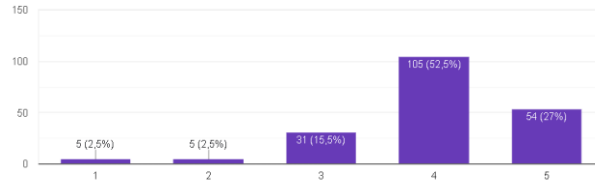

Variabel: Konten Informasi Aplikasi Resso

Menurut saya aplikasi Resso menyediakan informasi yang tepat sesuai dengan yang saya butuhkan. [Salin](#)

200 jawaban