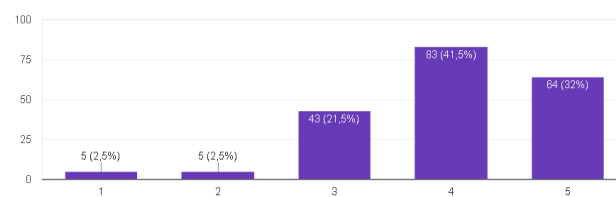

Menurut saya penggunaan menu di aplikasi Resso mudah digunakan.

Salin

200 jawaban