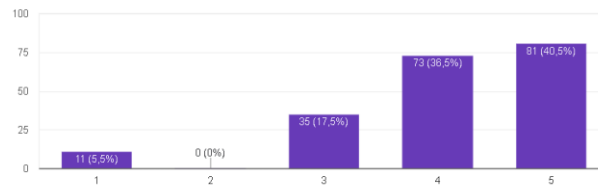

200 jawaban

Variabel Kemudahan Penggunaan Aplikasi Resso

Menurut saya aplikasi Resso mudah untuk digunakan.

Salin

200 jawaban

Menurut saya aplikasi Resso mudah untuk diakses.

Salin

200 jawaban