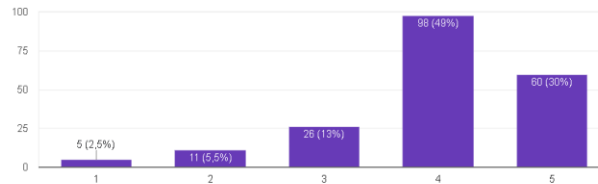

Menurut saya aplikasi Resso memiliki tampilan antarmuka yang jelas sesuai dengan fungsinya. [Salin](#)

200 jawaban