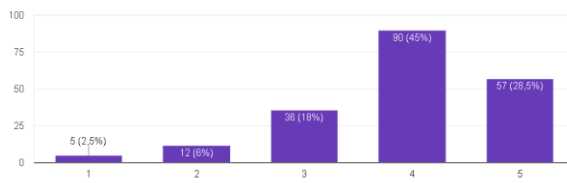

Menurut saya aplikasi Resso mudah dipelajari oleh pengguna baru.

Salin

200 jawaban