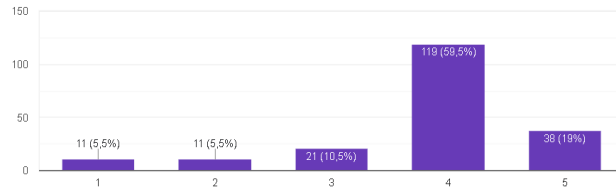

Variabel Keakuratan Informasi yang Dihasilkan Aplikasi Resso

Menurut saya aplikasi Resso menghasilkan output berupa informasi yang akurat.

Salin

200 jawaban

Saya merasa puas dengan keakuratan output dari aplikasi Resso.