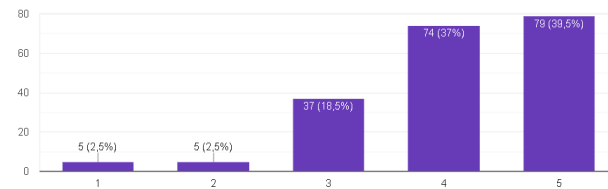

Menurut saya aplikasi Resso memberikan informasi mudah dipahami dan jelas. [Salin](#)

200 jawaban