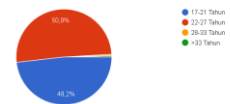

Jenis Kelamin

220 jawaban

Umur

220 jawaban

Apakah anda pernah menggunakan Aplikasi Resso?

220 jawaban

Iya
Tidak

Variabel: Konten Informasi Aplikasi Resso