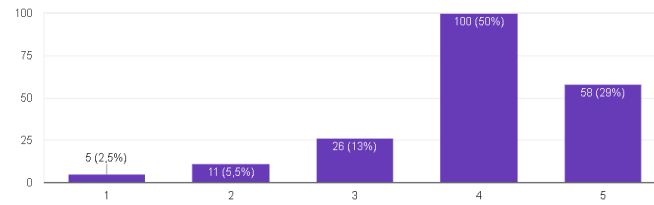

Variabel Format Penyajian Informasi Aplikasi Resso

Menurut saya aplikasi Resso menampilkan informasi dalam desain atau format yang baik dan mudah dipahami. [Salin](#)

200 jawaban

Menurut saya aplikasi Resso menampilkan konten/aplikasi yang menarik bagi pengguna. [Salin](#)